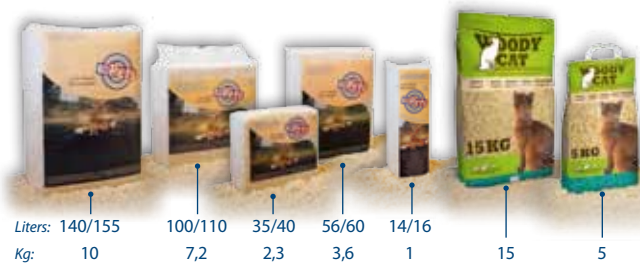

Allspan kan u het volgende produktassortiment bieden;

In Allspan verpakking of uw eigen ontwerp

- kleinverpakkingen houtvezel in alle maten en gewichten tot 10 kg
- kleinverpakkingen kattenbak-en knaagdierkorrels in alle maten en gewichten tot 20 kg
- kleinverpakkingen hooi en stro in 1 kg, 2½ kg en 5 kg

In Allspan verpakking

- grootverpakkingen houtvezel in alle maten van 20 tot 26 kg

Heeft u speciale wensen? Wilt u een geurtje of een kleurtoevoeging? In samenwerking met onze technische staf kunnen wij u snel een voorstel doen!

Allspan producten hebben een bijzonder gunstige eco-balans. Voor Allspan producten wordt géén boom gekapt! Onze strooisels kunnen zo de GFT-bak in!

Allspan Animal Bedding, uw dieren verdienen het!

A L L S P A N®
ANIMAL BEDDING

In harmony with our environment!

Allspan Animal Bedding

Leeksterweg 63a • NL-8433 KW Haulerwijk
Tel: + 31 (0) 516 - 422 022 • Fax: + 31 (0) 516 - 421 351
E-mail: info@allspan.nl